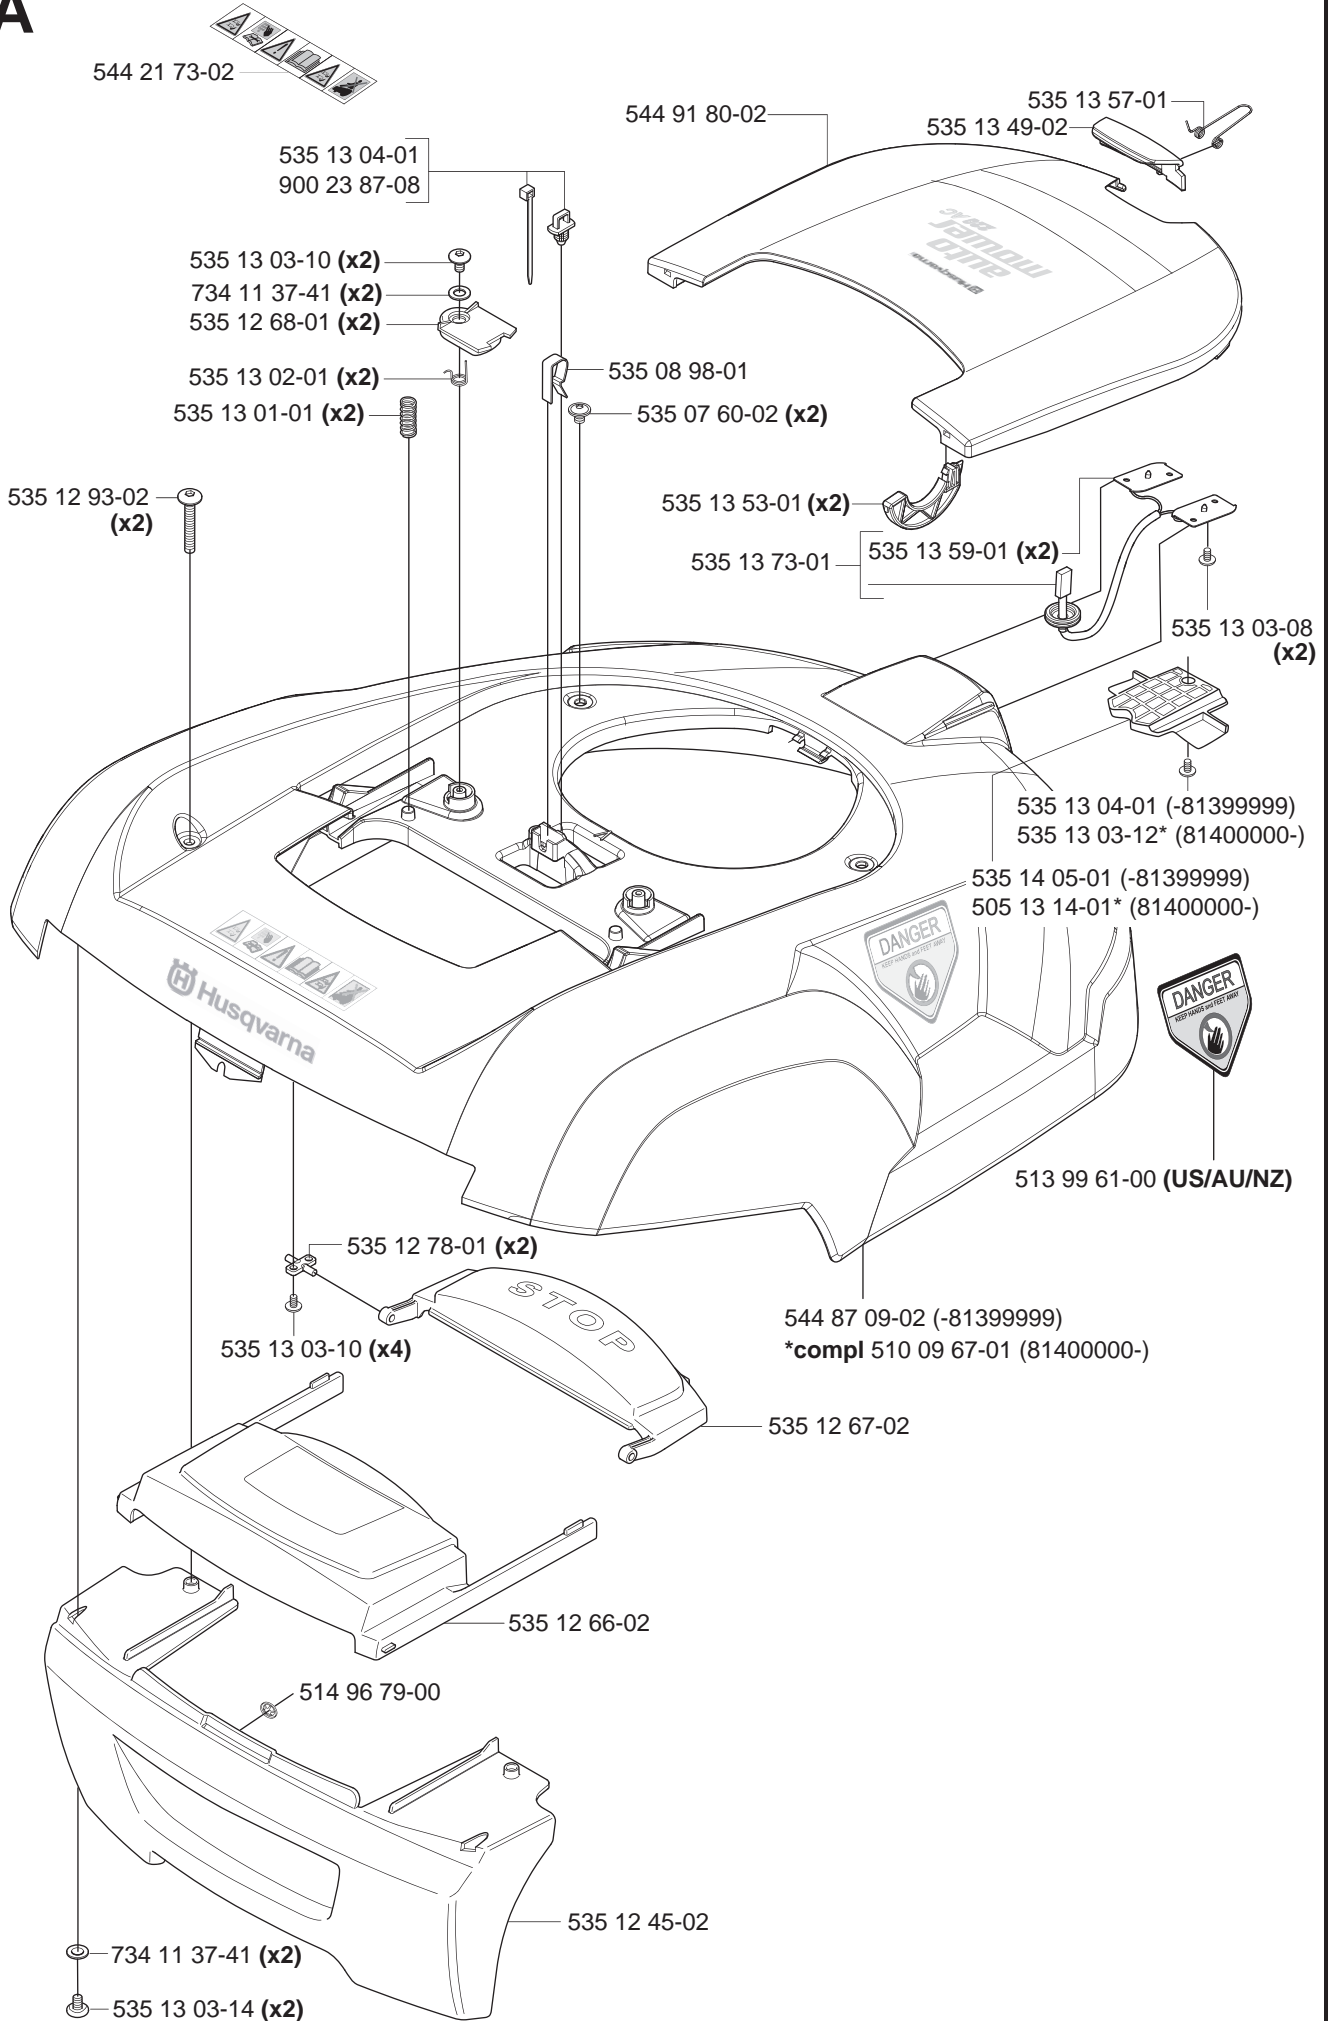

A

B

C

D

- F** compl 544 98 07-01 (EU)
 compl 544 98 07-02 (UK)
 compl 544 98 07-03 (CH)
 compl 544 98 07-04 (US)
 compl 544 98 07-05 (AU/NZ)

G

H Accessories
Zubehöre
Accessoires
Accesorios
Tillbehör

 535 13 87-01 (9 pcs Original)

 535 13 87-02 (9 pcs)

 535 13 88-01 (30 pcs Original)

 535 13 88-02 (30 pcs)

 505 12 78-01 (500 pcs Original)

 505 12 78-02 (500 pcs)

501 00 18-01
Loop wire interruption tester

535 14 12-01 (85 ml)

535 14 12-02 (300 ml)

535 14 27-06 **CD Autocheck 2008**

535 13 23-02 **Automower-PC Cable (USB)**

compl 504 82 14-01

504 82 13-01

505 13 27-01

505 13 28-01

505 69 99-91