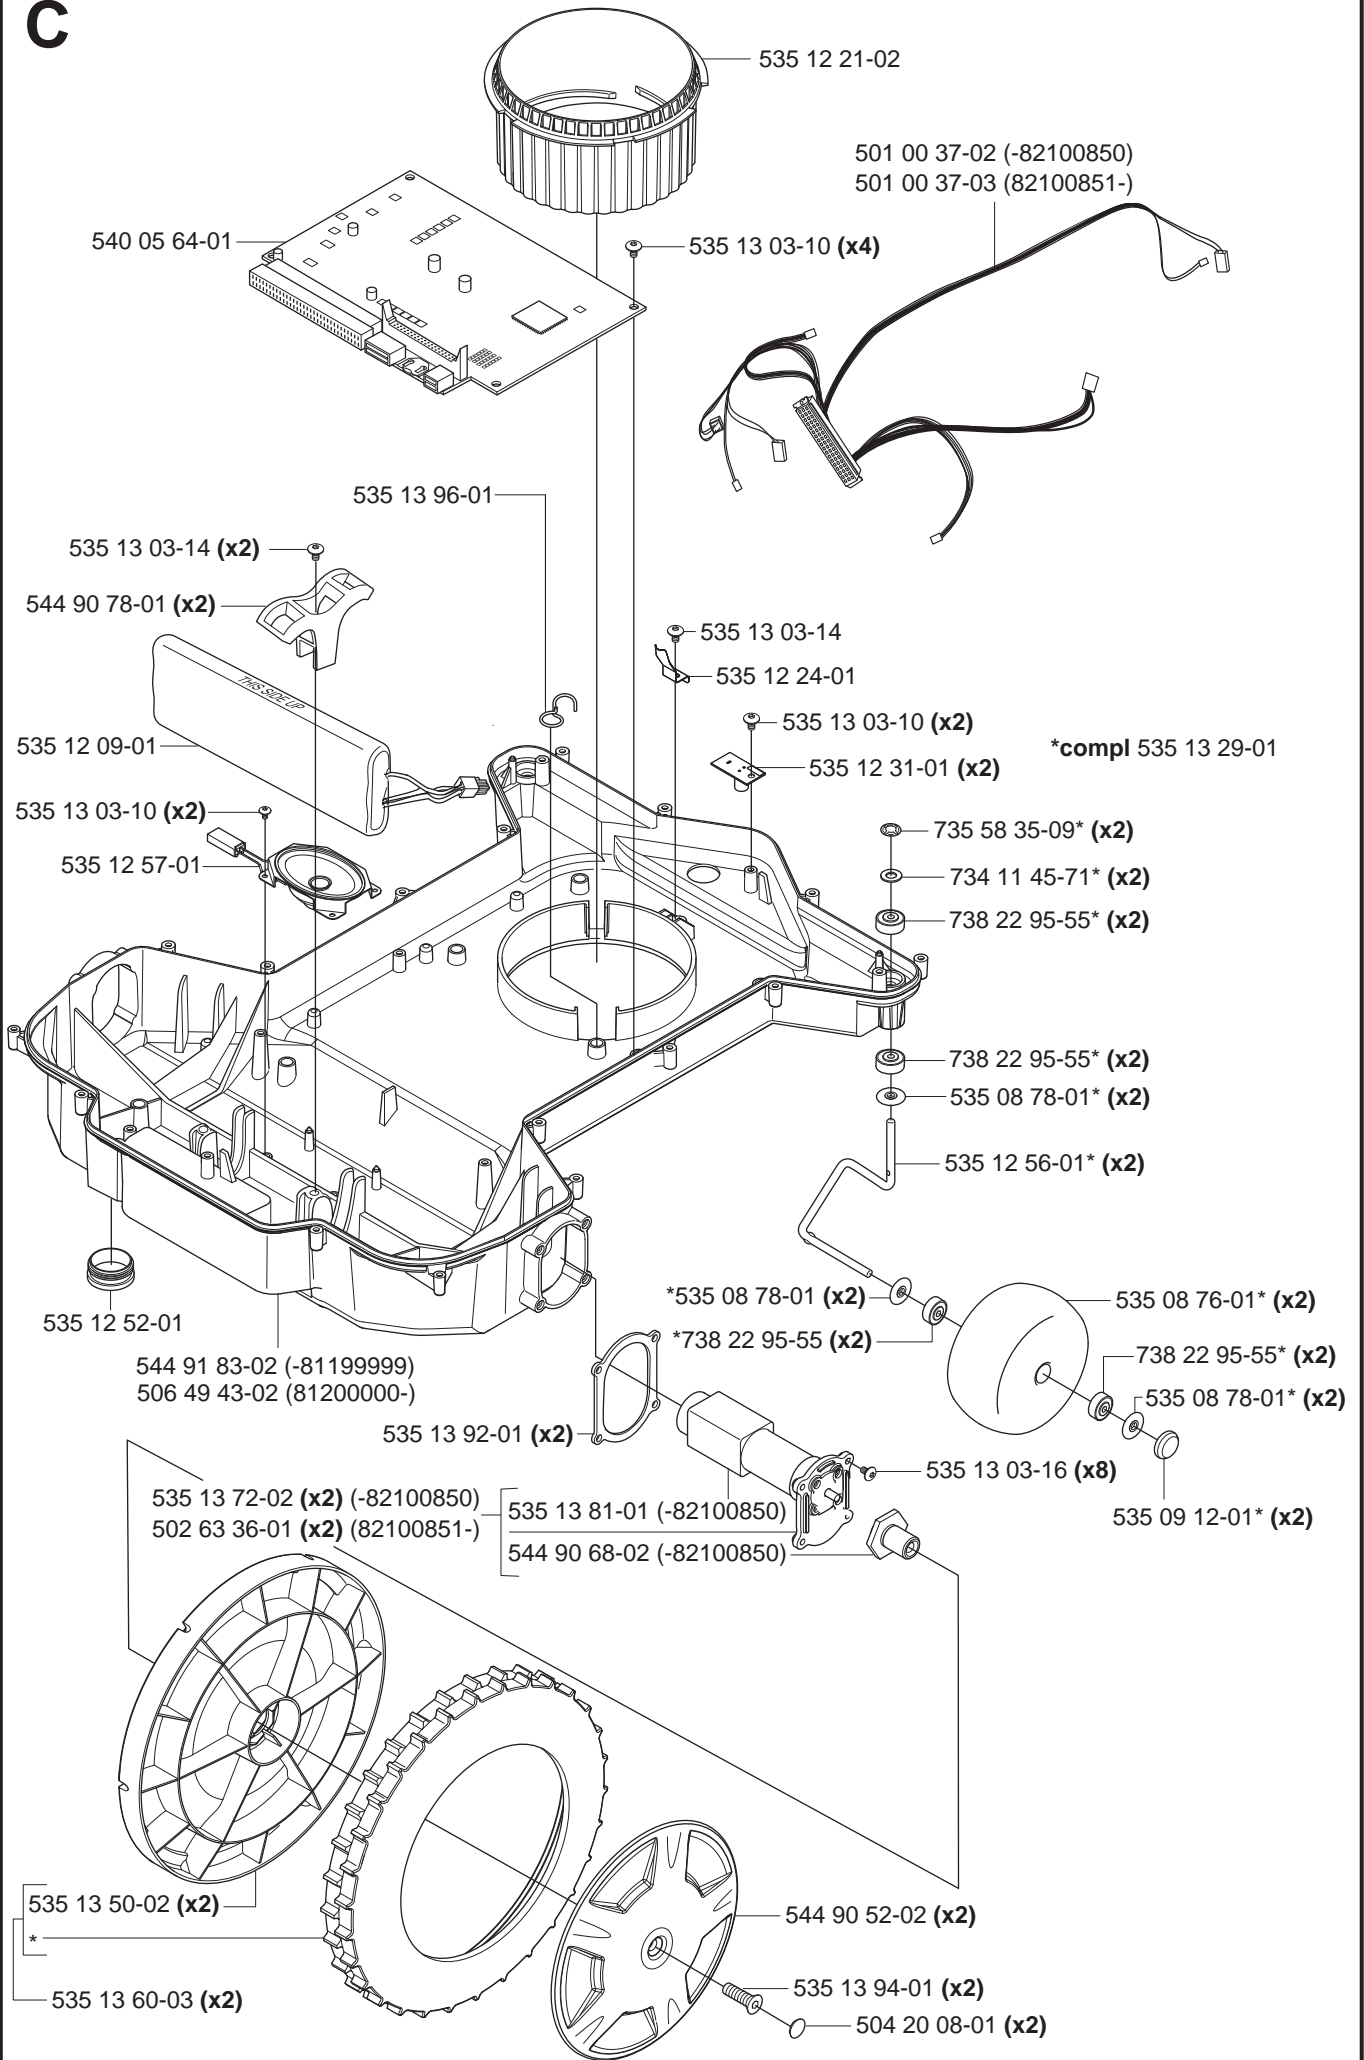

A

B

C

D

- F** compl 544 98 07-01 (EU)
 compl 544 98 07-02 (UK)
 compl 544 98 07-03 (CH)
 compl 544 98 07-04 (US)
 compl 544 98 07-05 (AU/NZ)

G

H Accessories
Zubehöre
Accessoires
Accesorios
Tillbehör

 535 13 87-01 (9 pcs Original)

 535 13 87-02 (9 pcs)

 535 13 88-01 (30 pcs Original)

 535 13 88-02 (30 pcs)

 505 12 78-01 (500 pcs Original)

 505 12 78-02 (500 pcs)

501 00 18-01
Loop wire interruption tester

535 14 12-01 (85 ml)

535 14 12-02 (300 ml)

535 14 27-06 **CD Autocheck 2008**

535 13 23-02 **Automower-PC Cable (USB)**

compl 504 82 14-01

504 82 13-01

505 13 27-01

505 13 28-01

505 69 99-91