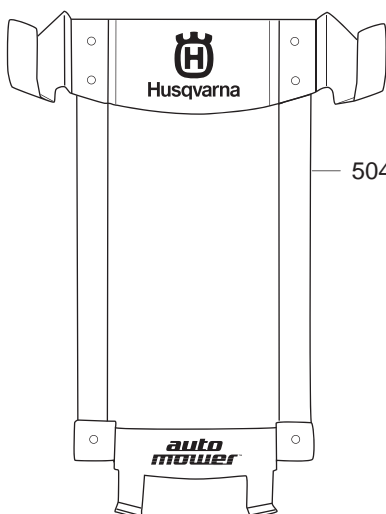

535 14 12-01 (85 ml)

535 14 12-02 (300 ml)

535 14 27-06 **CD Autocheck 2008**

535 13 23-02 **Automower-PC Cable (USB)**

compl 504 82 14-01

504 82 13-01