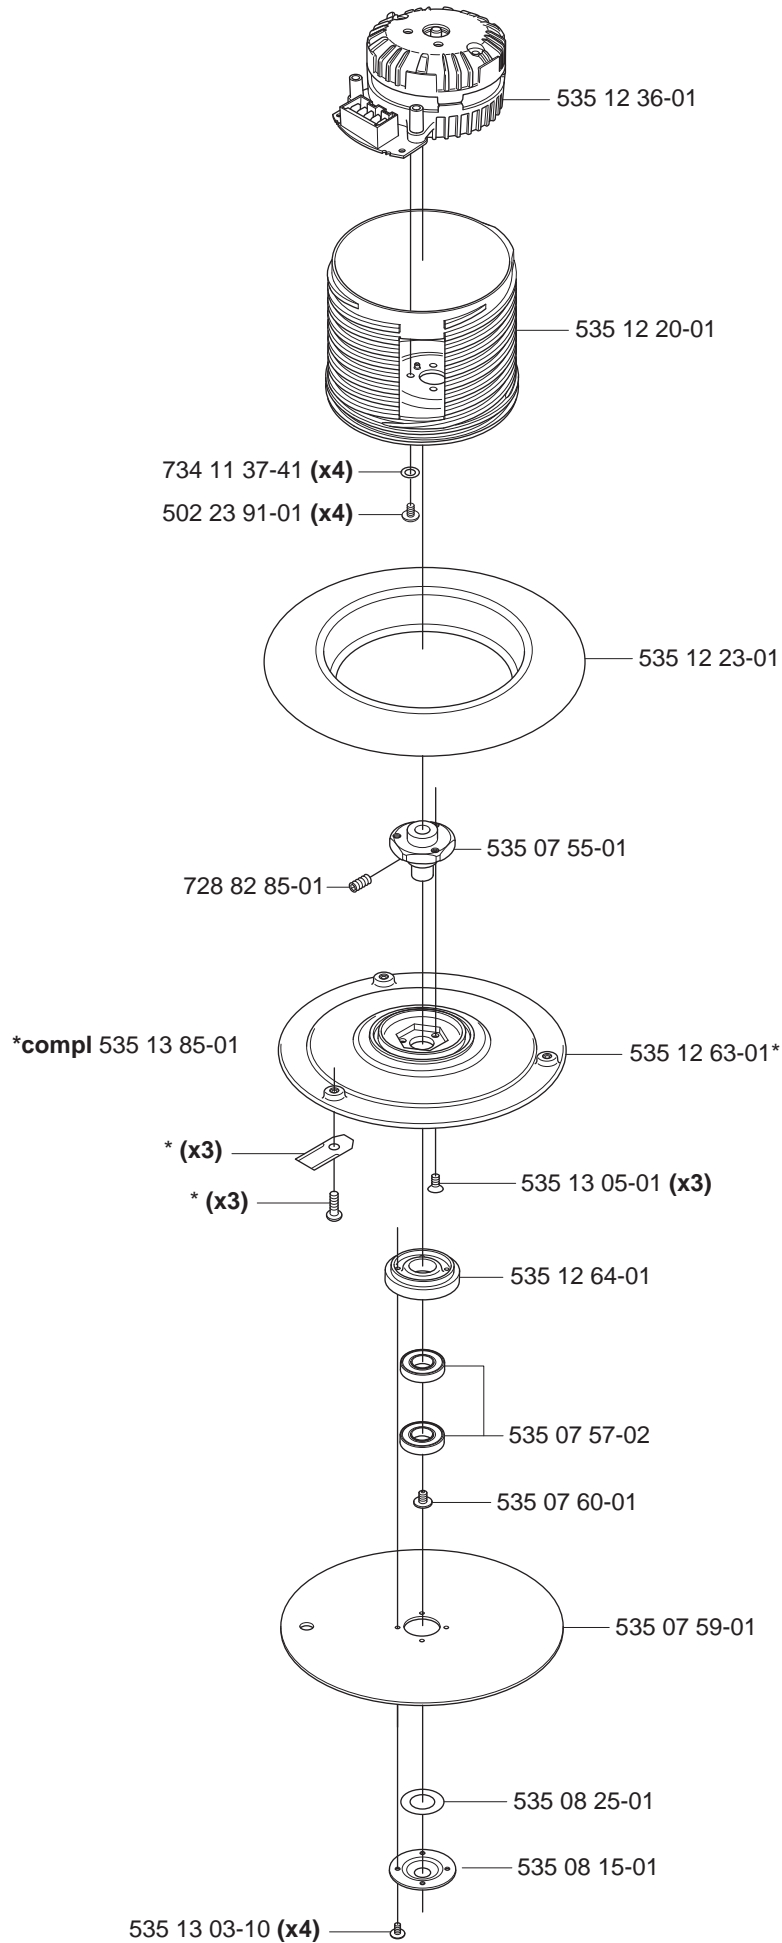

A

B

C

D

- F** compl 544 98 07-01 (EU)
 compl 544 98 07-02 (UK)
 compl 544 98 07-03 (CH)
 compl 544 98 07-04 (US)
 compl 544 98 07-05 (AU/NZ)

G

H Accessories
Zubehöre
Accessoires
Accesorios
Tillbehör

 535 13 87-01 (9 pcs Original)

 535 13 87-02 (9 pcs)

 535 13 88-01 (30 pcs Original)

 535 13 88-02 (30 pcs)

 505 12 78-01 (500 pcs Original)

 505 12 78-02 (500 pcs)

501 00 18-01
Loop wire interruption tester

535 14 12-01 (85 ml)

535 14 12-02 (300 ml)

535 14 27-06 **CD Autocheck 2008**

535 13 23-02 **Automower-PC Cable (USB)**

compl 504 82 14-01

504 82 13-01

505 13 27-01

505 13 28-01

505 69 99-91