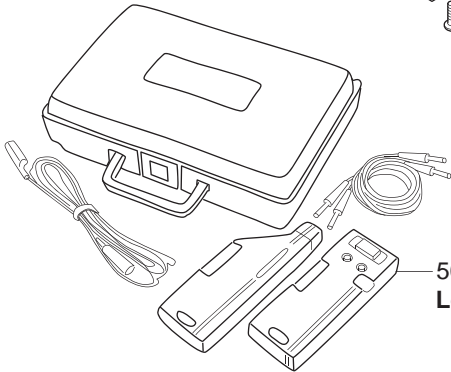

A

B

C

D

- F** compl 544 98 07-01 (EU)
 compl 544 98 07-02 (UK)
 compl 544 98 07-03 (CH)
 compl 544 98 07-04 (US)
 compl 544 98 07-05 (AU/NZ)

G

H Accessories
Zubehöre
Accessoires
Accesorios
Tillbehör

 535 13 87-01 (9 pcs Original)

 535 13 87-02 (9 pcs)

 535 13 88-01 (30 pcs Original)

 535 13 88-02 (30 pcs)

 505 12 78-01 (500 pcs Original)

 505 12 78-02 (500 pcs)

501 00 18-01
Loop wire interruption tester

535 14 12-01 (85 ml)

535 14 12-02 (300 ml)