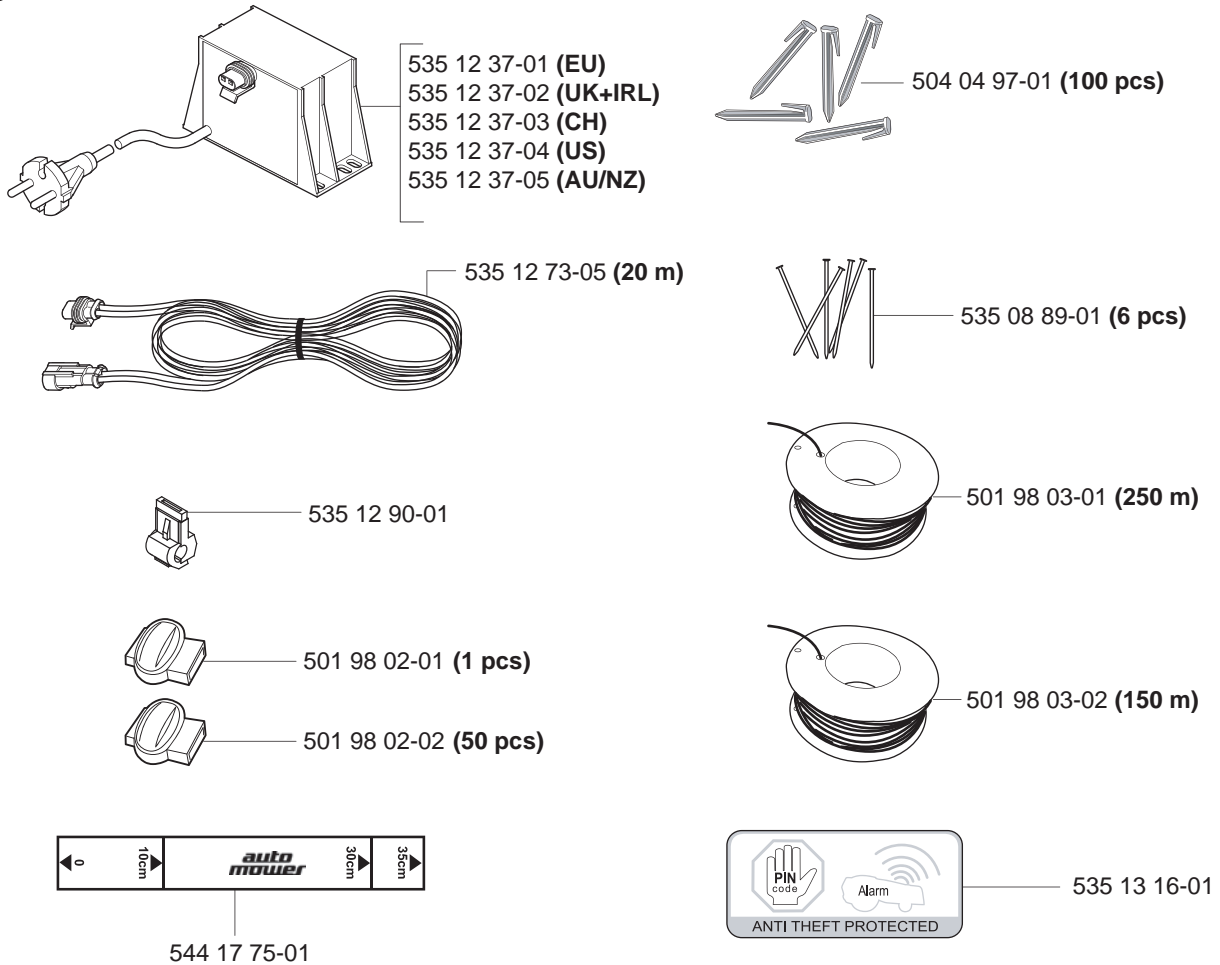

A

B

C

D

- F** compl 544 98 07-01 (EU)
 compl 544 98 07-02 (UK)
 compl 544 98 07-03 (CH)
 compl 544 98 07-04 (US)
 compl 544 98 07-05 (AU/NZ)

G

H Accessories
Zubehöre
Accessoires
Accesorios
Tillbehör

 535 13 87-01 (9 pcs Original)

 535 13 87-02 (9 pcs)

 535 13 88-01 (30 pcs Original)

 535 13 88-02 (30 pcs)

 505 12 78-01 (500 pcs Original)

 505 12 78-02 (500 pcs)

501 00 18-01
Loop wire interruption tester

535 14 12-01 (85 ml)

535 14 12-02 (300 ml)

535 14 27-06 **CD Autocheck 2008**

535 13 23-02 **Automower-PC Cable (USB)**

compl 504 82 14-01

504 82 13-01

505 13 27-01

505 13 28-01

505 69 99-91