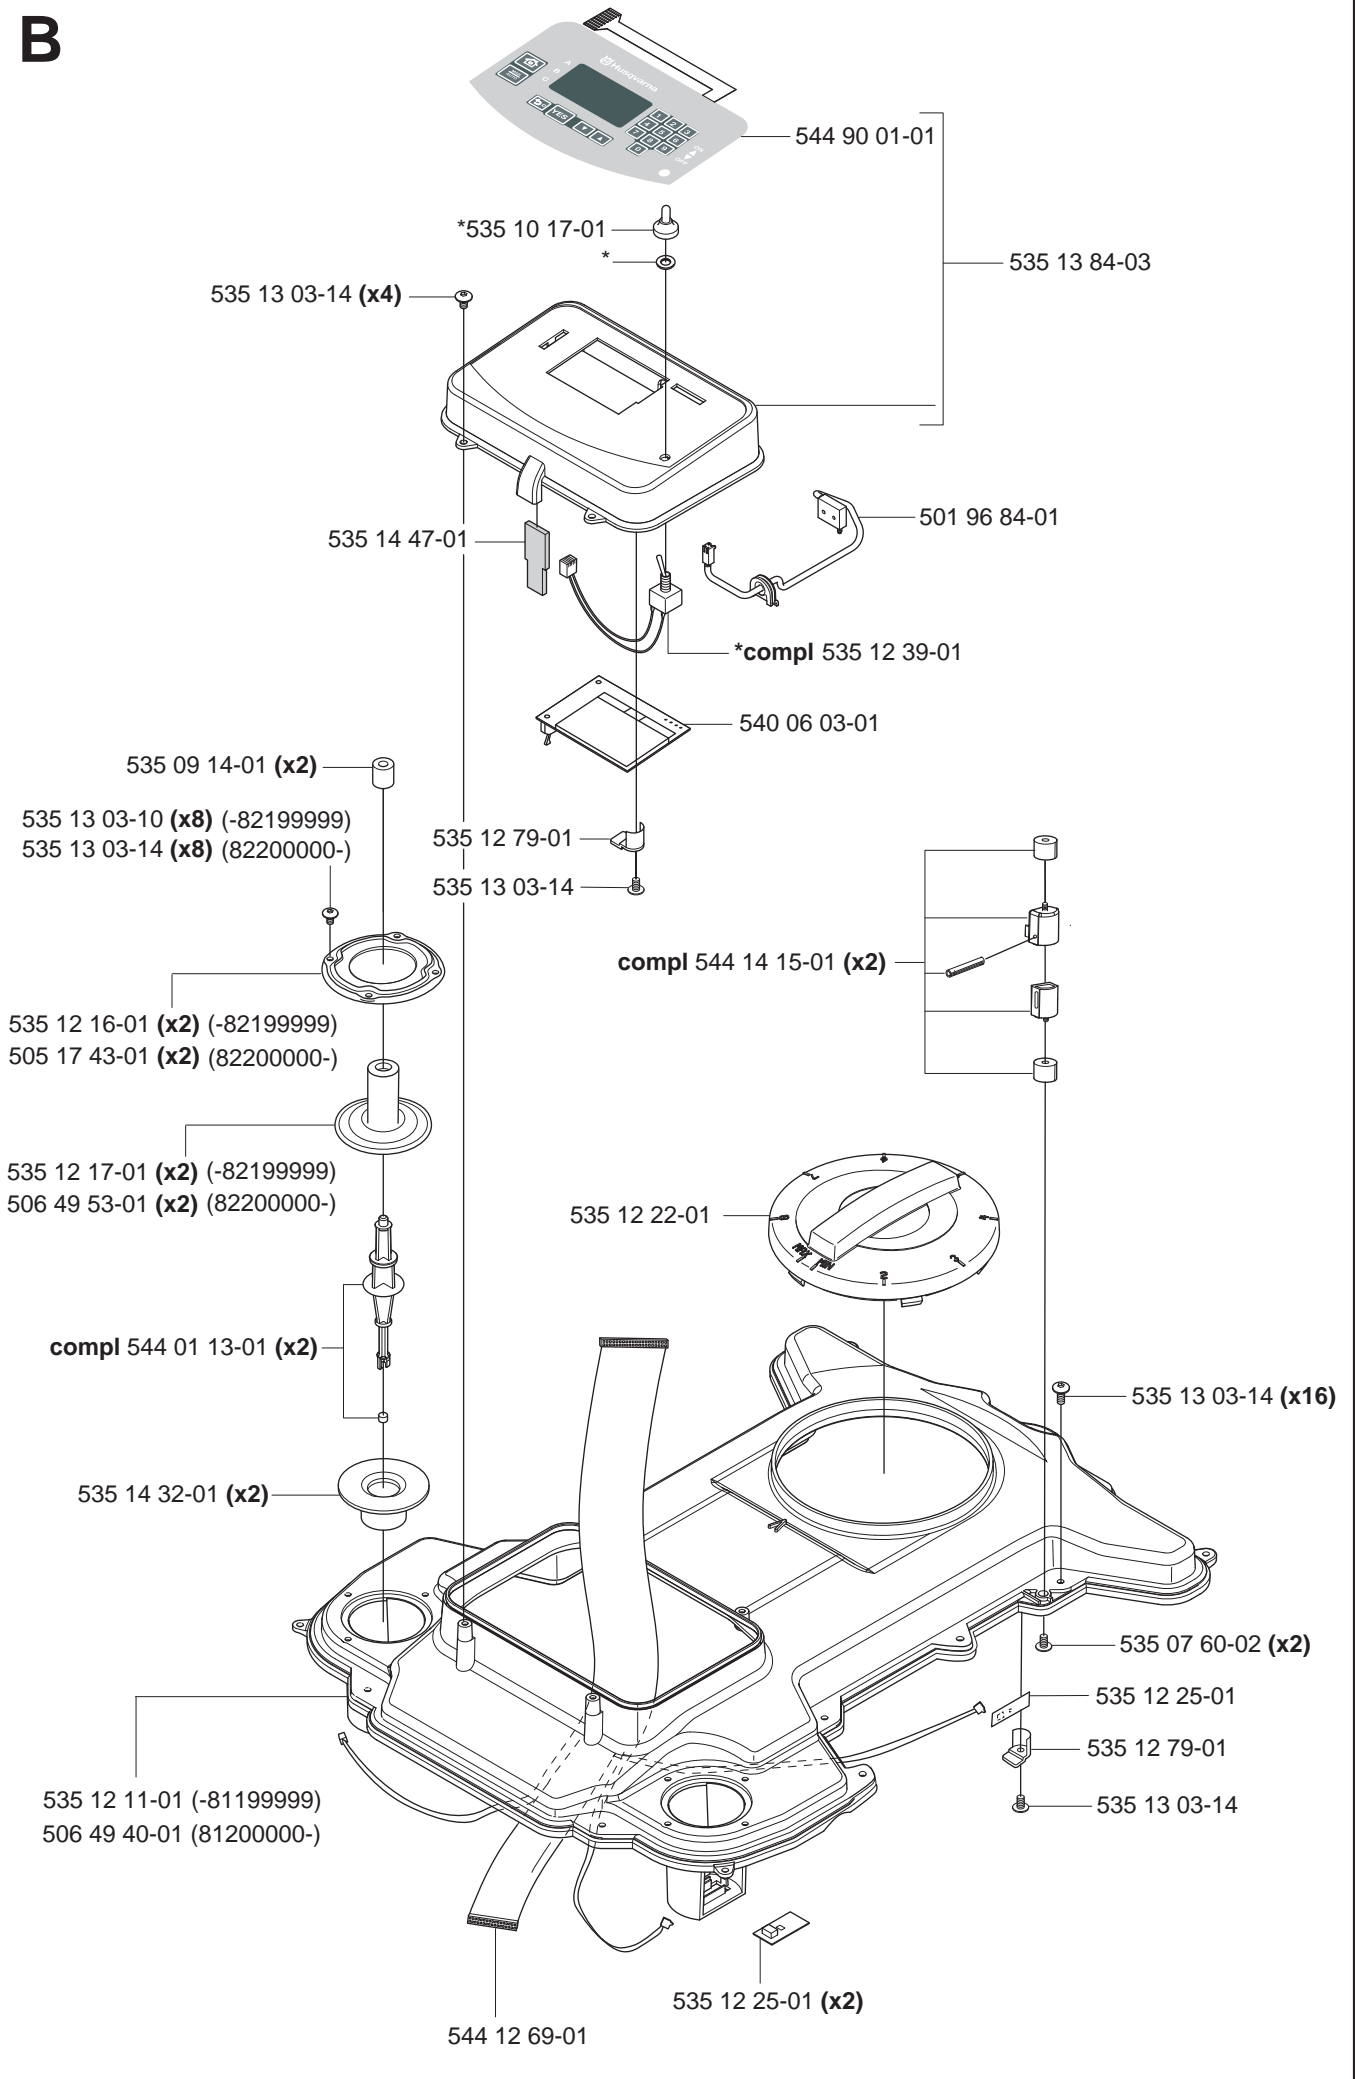

A

B

C

D

- F** compl 544 98 07-01 (EU)
 compl 544 98 07-02 (UK)
 compl 544 98 07-03 (CH)
 compl 544 98 07-04 (US)
 compl 544 98 07-05 (AU/NZ)

G

H Accessories
Zubehöre
Accessoires
Accesorios
Tillbehör

 535 13 87-01 (9 pcs Original)

 535 13 87-02 (9 pcs)

 535 13 88-01 (30 pcs Original)

 535 13 88-02 (30 pcs)

 505 12 78-01 (500 pcs Original)

 505 12 78-02 (500 pcs)

501 00 18-01
Loop wire interruption tester

535 14 12-01 (85 ml)

535 14 12-02 (300 ml)

535 14 27-06 **CD Autocheck 2008**

535 13 23-02 **Automower-PC Cable (USB)**

compl 504 82 14-01

504 82 13-01

505 13 27-01

505 13 28-01

505 69 99-91