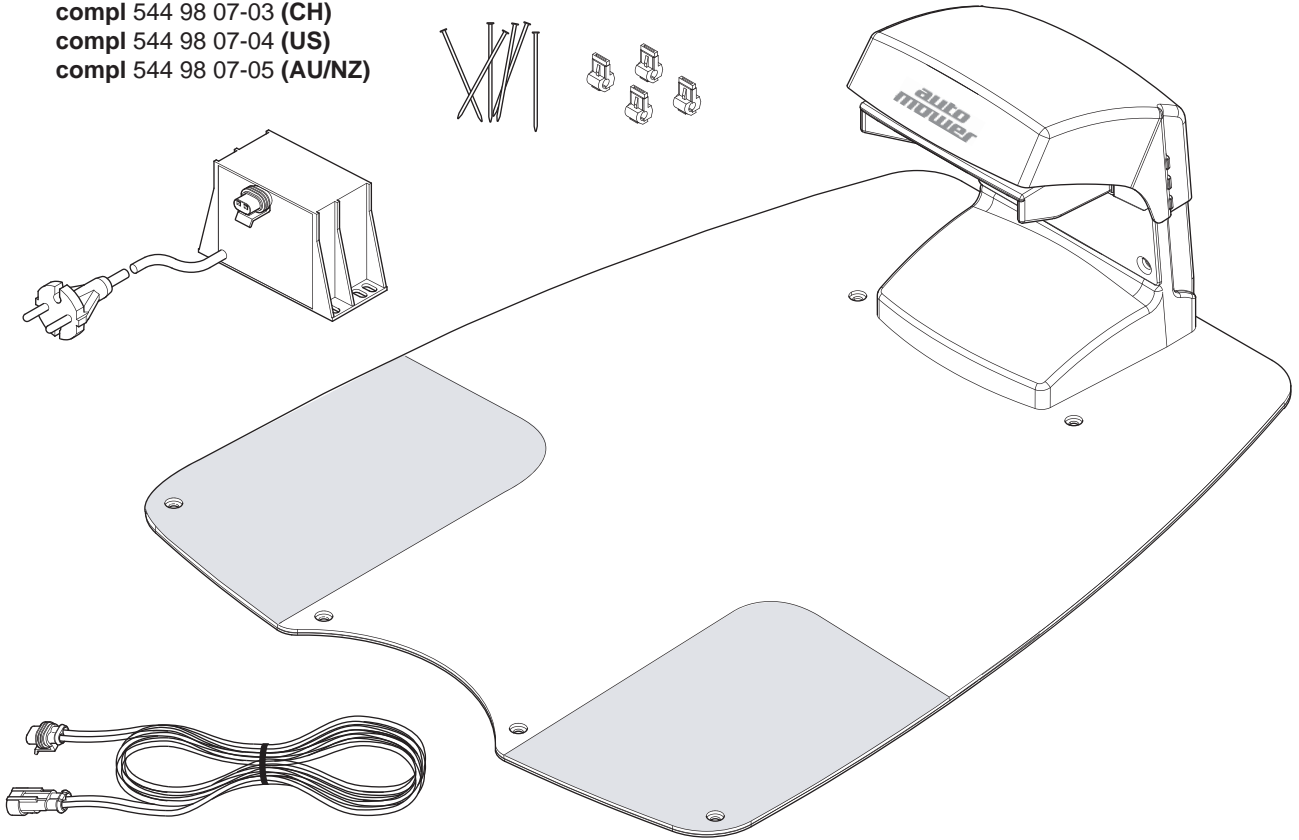

A

B

C

D

- F** compl 544 98 07-01 (EU)
 compl 544 98 07-02 (UK)
 compl 544 98 07-03 (CH)
 compl 544 98 07-04 (US)
 compl 544 98 07-05 (AU/NZ)

G

H Accessories
Zubehöre
Accessoires
Accesorios
Tillbehör

 535 13 87-01 (9 pcs Original)

 535 13 87-02 (9 pcs)

 535 13 88-01 (30 pcs Original)

 535 13 88-02 (30 pcs)

 505 12 78-01 (500 pcs Original)

 505 12 78-02 (500 pcs)

501 00 18-01
Loop wire interruption tester

535 14 12-01 (85 ml)

535 14 12-02 (300 ml)