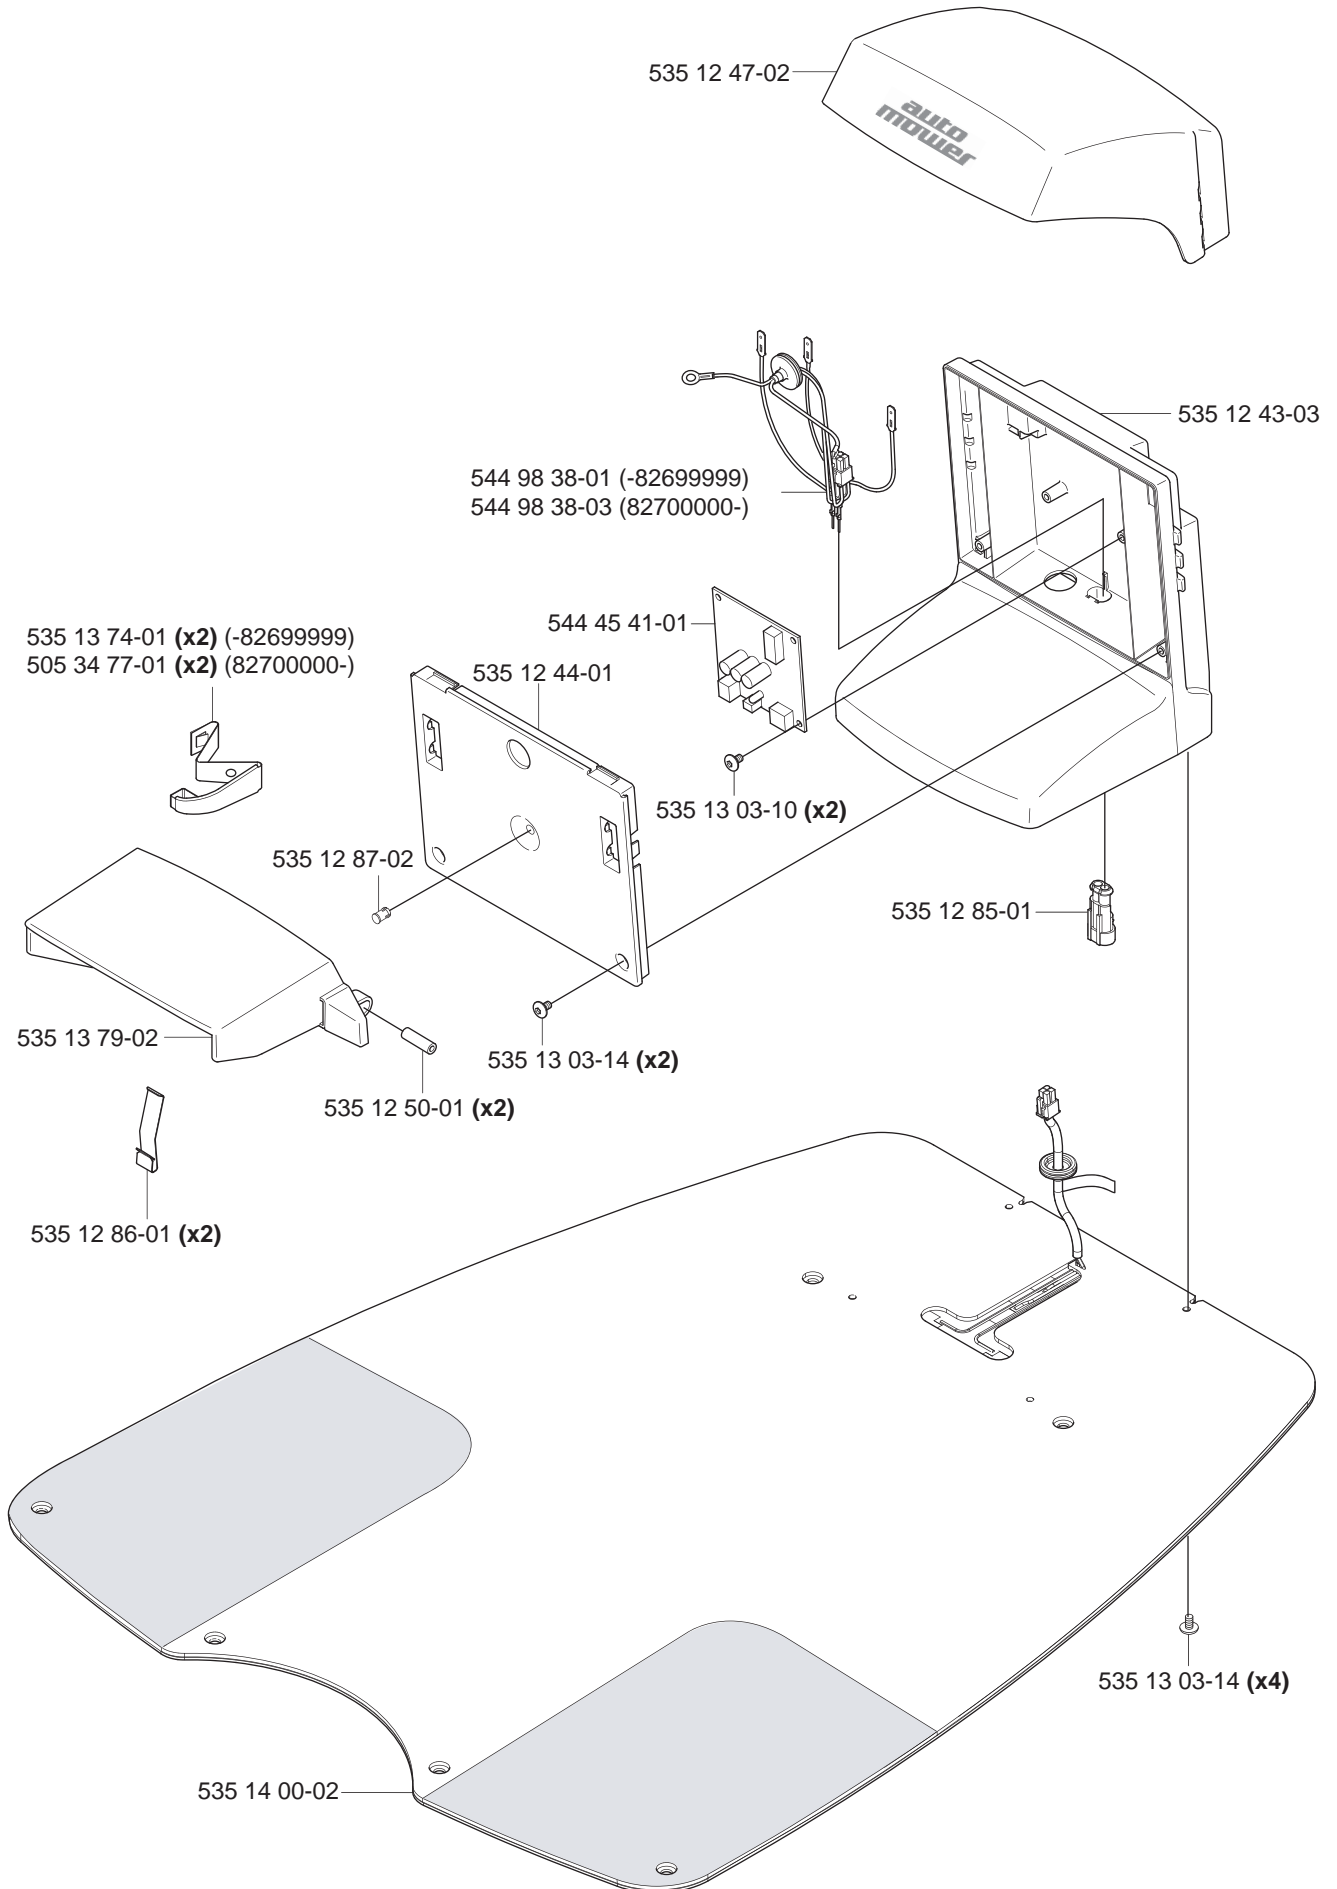

A

B

C

D

- F** compl 544 98 07-01 (EU)
 compl 544 98 07-02 (UK)
 compl 544 98 07-03 (CH)
 compl 544 98 07-04 (US)
 compl 544 98 07-05 (AU/NZ)

G

H Accessories
Zubehöre
Accessoires
Accesorios
Tillbehör

 535 13 87-01 (9 pcs Original)

 535 13 87-02 (9 pcs)

 535 13 88-01 (30 pcs Original)

 535 13 88-02 (30 pcs)

 505 12 78-01 (500 pcs Original)

 505 12 78-02 (500 pcs)

501 00 18-01
Loop wire interruption tester

535 14 12-01 (85 ml)

535 14 12-02 (300 ml)